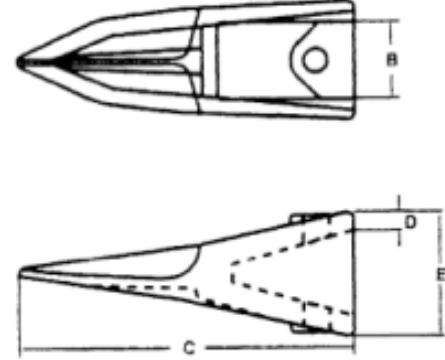

156 TEETH

Part Number	A	B	C	D	E	Wt. Each
156	1.82	1.57	4.50	0.25	2.12	1.46 lb.
156L	1.88	1.56	5.17	0.25	2.13	1.77 lb.
156T	N/A	1.57	5.97	0.25	2.13	1.94 lb.
156WT	3.27	1.57	6.13	0.25	2.13	3.51 lb.
156LP	2.25	1.57	6	0.25	2.13	3.5 lb.