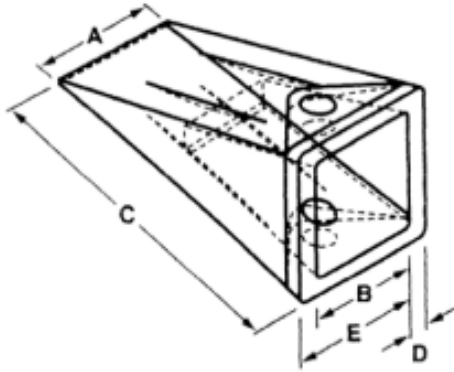

156 TEETH

Part Number	A	B	C	D	E	Wt. Each
156	1.82	1.57	4.50	0.25	2.12	1.46 lb.
156L	1.88	1.56	5.17	0.25	2.13	1.77 lb.
156T	N/A	1.57	5.97	0.25	2.13	1.94 lb.
156WT	3.27	1.57	6.13	0.25	2.13	3.51 lb.
156LP	2.25	1.57	6	0.25	2.13	3.5 lb.