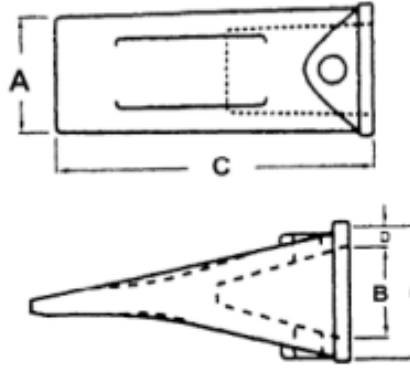

156 TEETH

Part Number	A	B	C	D	E	Wt. Each
156	1.82	1.57	4.50	0.25	2.12	1.46 lb.
156L	1.88	1.56	5.17	0.25	2.13	1.77 lb.
156T	N/A	1.57	5.97	0.25	2.13	1.94 lb.
156WT	3.27	1.57	6.13	0.25	2.13	3.51 lb.
156LP	2.25	1.57	6	0.25	2.13	3.5 lb.